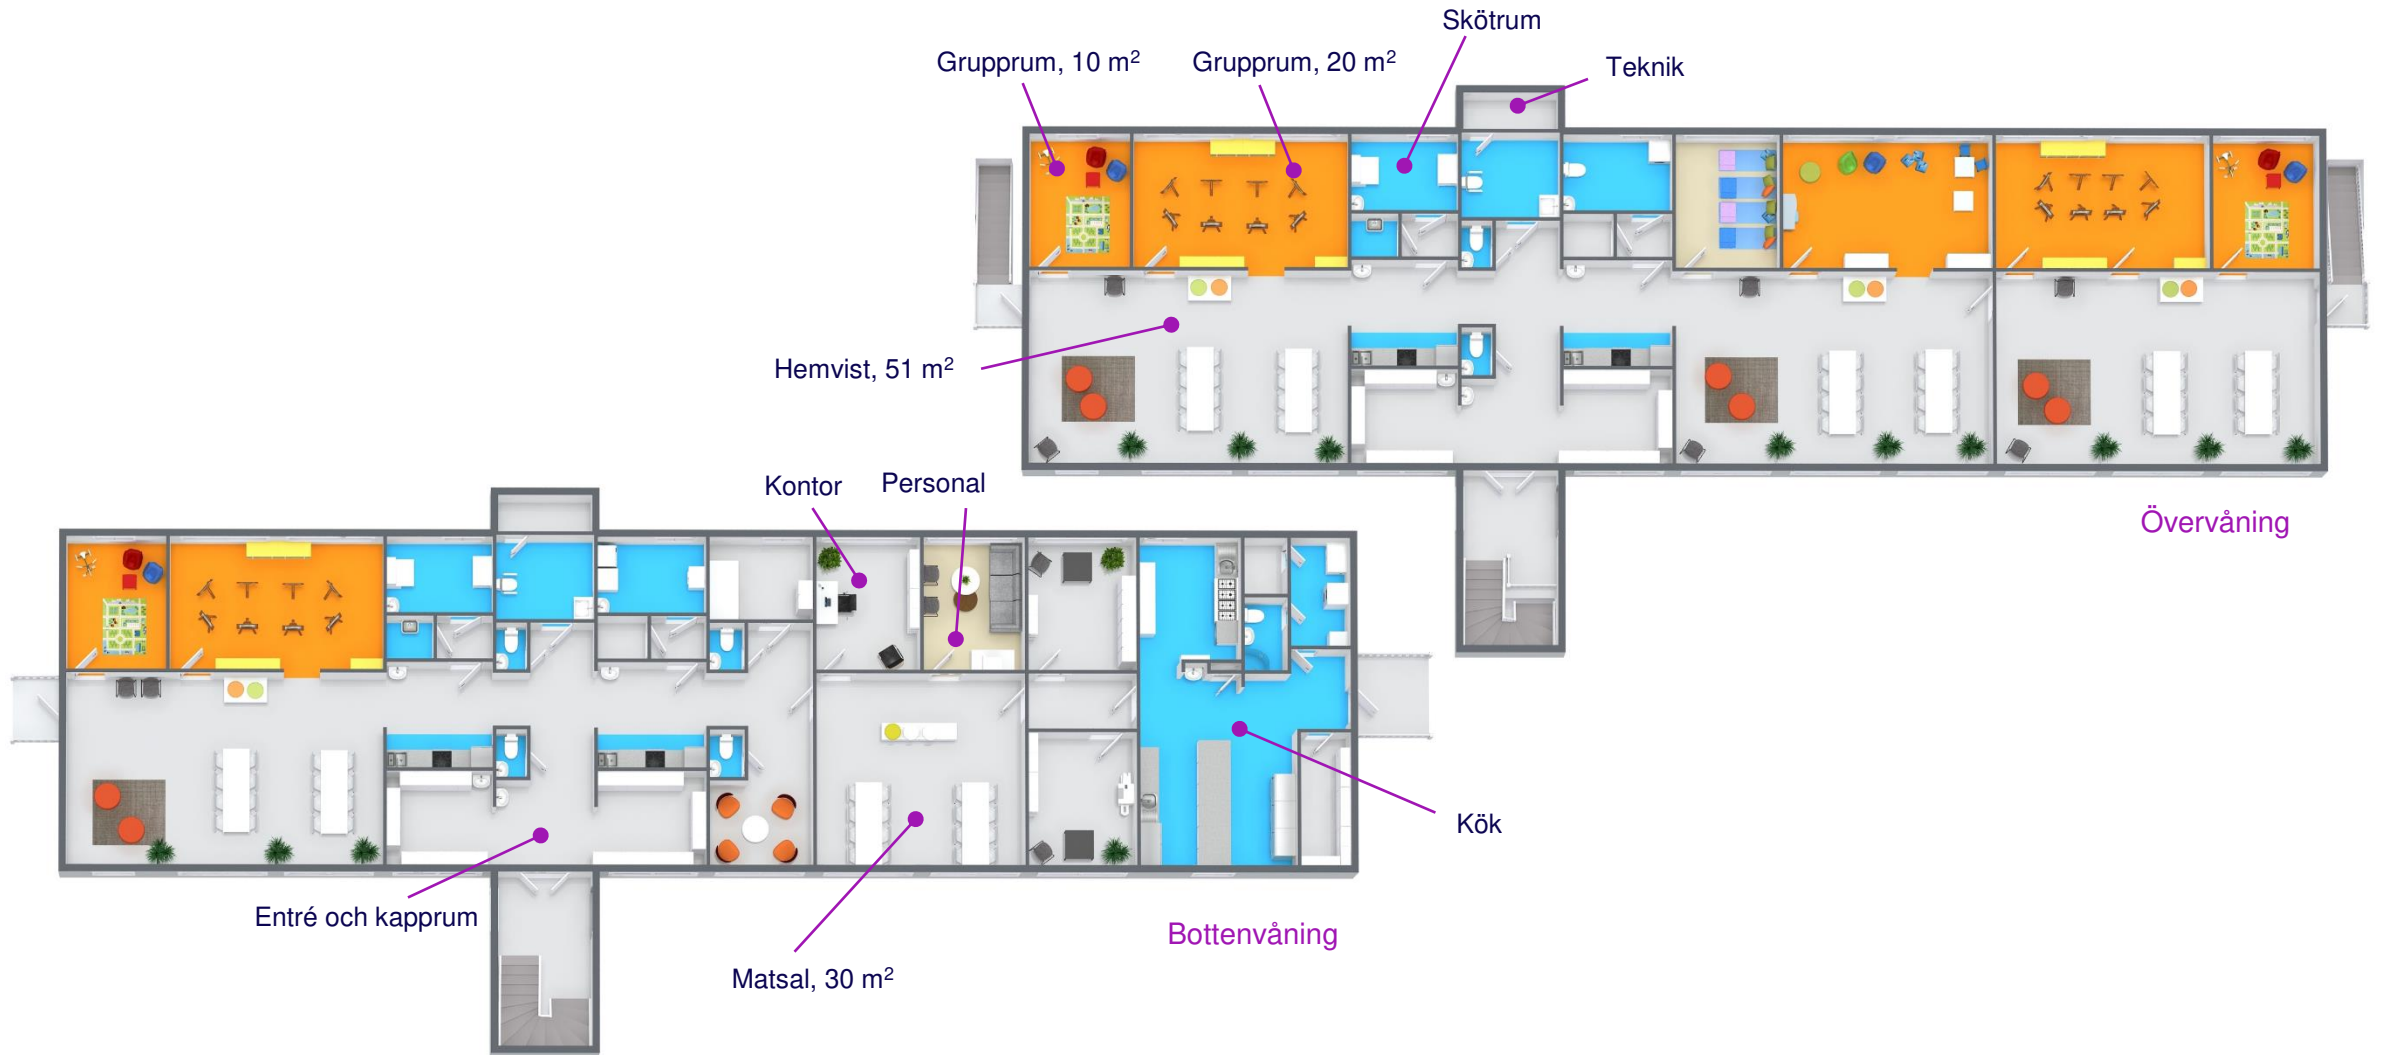

# Förskola, ca 740 m<sup>2</sup>

# Professionellt kök, ca 78 m<sup>2</sup>

Köket från Adapteo är ett modernt, välutrustat och ergonomiskt genomtänkt mottagnings- eller tillagningskök