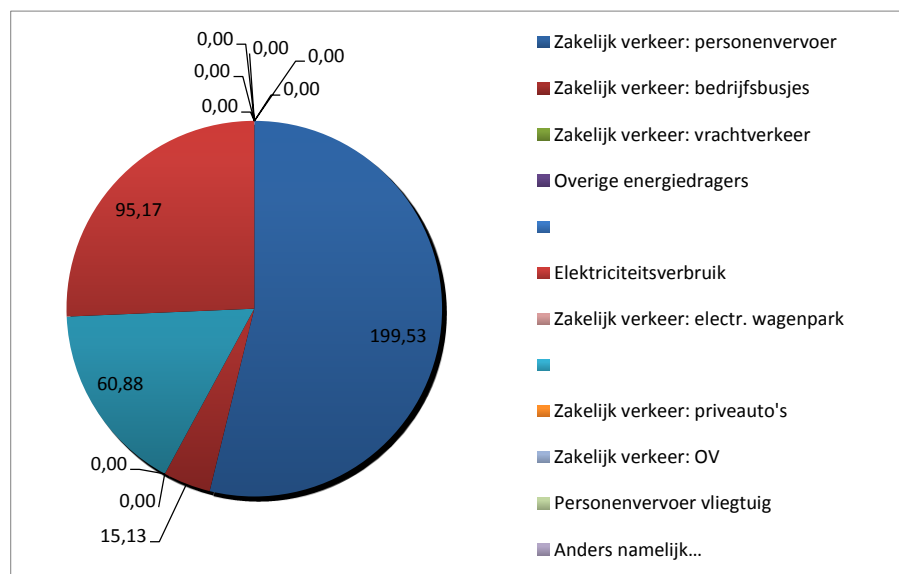

Bedrijfsnaam: Adapteo
 KVK-nummer: Locatie Oude Tonge
 Datum: 27-2-2024

	ton CO ₂	% totaal
Scope 1	275,54	74,33%
Zakelijk verkeer: personenvervoer	199,53	53,82%
Zakelijk verkeer: bedrijfsbusjes	15,13	4,08%
Zakelijk verkeer: vrachtverkeer	0,00	0,00%
Overige energiedragers	0,00	0,00%
Verwarming, gas	60,88	16,42%
Scope 2	95,17	25,67%
Elektriciteitsverbruik	95,17	25,67%
Zakelijk verkeer: electr. wagenpark	0,00	0,00%
Overige energie: stadswarmte	0,00	0,00%
Business travel - scope 3	0,00	0,00%
Zakelijk verkeer: priveauto's	0,00	0,00%
Zakelijk verkeer: OV	0,00	0,00%
Personenvervoer vliegtuig	0,00	0,00%
Anders namelijk...	0,00	0,00%
Totaal scope 1, 2 en 3: 370,71 ton CO₂		

Scopes in cirkeldiagram

Voor de beeldvorming:

- CO₂ kennen we allemaal als de koolstofdioxide of koolzuurgas in onze frisdrank of bierkje.
- Bomen en planten hebben naast water, voeding en zonlicht CO₂ nodig om te groeien.
- Een gemiddelde huishouden (2,2 personen) stoot zo'n 20 ton CO₂ per jaaruit (waaronder 29% voor spullen, 20% voor voedsel, 19% voor energie en nog eens 19%