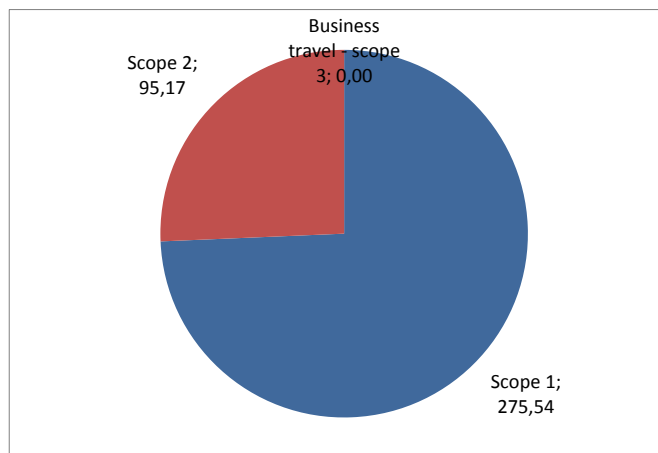

Bedrijfsnaam: Adapteo
 KVK-nummer: Locatie Oude Tonge
 Datum: 27-2-2024

	ton CO ₂	% totaal
Scope 1	275,54	74,33%
Zakelijk verkeer: personenvervoer	199,53	53,82%
Zakelijk verkeer: bedrijfsbusjes	15,13	4,08%
Zakelijk verkeer: vrachtverkeer	0,00	0,00%
Overige energiedragers	0,00	0,00%
Verwarming, gas	60,88	16,42%
Scope 2	95,17	25,67%
Elektriciteitsverbruik	95,17	25,67%
Zakelijk verkeer: electr. wagenpark	0,00	0,00%
Overige energie: stadswarmte	0,00	0,00%
Business travel - scope 3	0,00	0,00%
Zakelijk verkeer: priveauto's	0,00	0,00%
Zakelijk verkeer: OV	0,00	0,00%
Personenvervoer vliegtuig	0,00	0,00%
Anders namelijk...	0,00	0,00%
Totaal scope 1, 2 en 3: 370,71 ton CO₂		

Scopes in cirkeldiagram

Voor de beeldvorming:

- CO₂ kennen we allemaal als de koolstofdioxide of koolzuurgas in onze frisdrank of bierkje.
- Bomen en planten hebben naast water, voeding en zonlicht CO₂ nodig om te groeien.
- Een gemiddelde huishouden (2,2 personen) stoot zo'n 20 ton CO₂ per jaaruit (waaronder 29% voor spullen, 20% voor voedsel, 19% voor energie en nog eens 19%