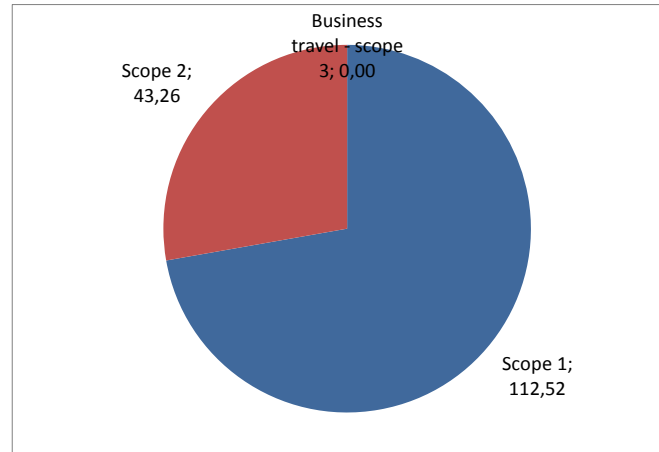

Bedrijfsnaam: Adapteo
KVK-nummer: Locatie Oude Tonge
Datum: 21-01-2025

	<u>ton CO₂</u>	<u>% totaal</u>
Scope 1	112,52	72,23%
Zakelijk verkeer: personenvervoer	82,92	53,23%
Zakelijk verkeer: bedrijfsbusjes	0,00	0,00%
Zakelijk verkeer: vrachtverkeer	0,00	0,00%
Overige energiedragers	0,00	0,00%
Verwarming, gas	29,60	19,00%
Scope 2	43,26	27,77%
Elektriciteitsverbruik	43,26	27,77%
Zakelijk verkeer: electr. wagenpark	0,00	0,00%
Overige energie: stadswarmte	0,00	0,00%
Business travel - scope 3	0,00	0,00%
Zakelijk verkeer: priveauto's	0,00	0,00%
Zakelijk verkeer: OV	0,00	0,00%
Personenvervoer vliegtuig	0,00	0,00%
Anders namelijk...	0,00	0,00%
Totaal scope 1, 2 en 3: 155,78 ton CO₂		

Scopes in cirkeldiagram

Voor de beeldvorming:

- CO₂ kennen we allemaal als de koolstofdioxide of koolzuurgas in onze frisdrank of bierkje.
- Bomen en planten hebben naast water, voeding en zonlicht CO₂ nodig om te groeien.
- Een gemiddelde huishouden (2,2 personen) stoot zo'n 20 ton CO₂ per jaar uit (waaronder 29% voor spullen, 20% voor voedsel, 19% voor energie en nog eens 19%)