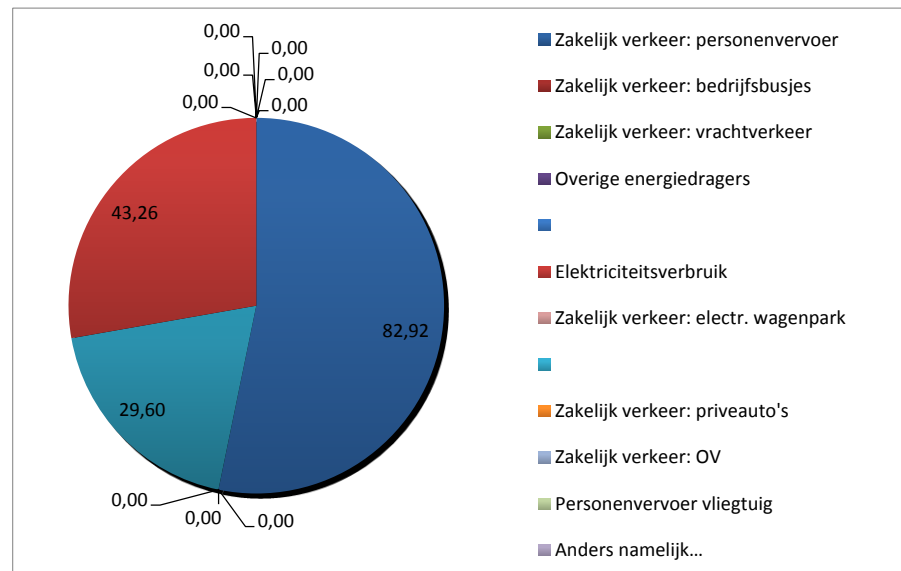

Bedrijfsnaam: Adapteo
KVK-nummer: Locatie Oude Tonge
Datum: 21-01-2025

	<u>ton CO₂</u>	<u>% totaal</u>
Scope 1	112,52	72,23%
Zakelijk verkeer: personenvervoer	82,92	53,23%
Zakelijk verkeer: bedrijfsbusjes	0,00	0,00%
Zakelijk verkeer: vrachtverkeer	0,00	0,00%
Overige energiedragers	0,00	0,00%
Verwarming, gas	29,60	19,00%
Scope 2	43,26	27,77%
Elektriciteitsverbruik	43,26	27,77%
Zakelijk verkeer: electr. wagenpark	0,00	0,00%
Overige energie: stadswarmte	0,00	0,00%
Business travel - scope 3	0,00	0,00%
Zakelijk verkeer: priveauto's	0,00	0,00%
Zakelijk verkeer: OV	0,00	0,00%
Personenvervoer vliegtuig	0,00	0,00%
Anders namelijk...	0,00	0,00%
Totaal scope 1, 2 en 3: 155,78 ton CO₂		

Scopes in cirkeldiagram

Voor de beeldvorming:

- CO₂ kennen we allemaal als de koolstofdioxide of koolzuurgas in onze frisdrank of bierkje.
- Bomen en planten hebben naast water, voeding en zonlicht CO₂ nodig om te groeien.
- Een gemiddelde huishouden (2,2 personen) stoot zo'n 20 ton CO₂ per jaar uit (waaronder 29% voor spullen, 20% voor voedsel, 19% voor energie en nog eens 19%)